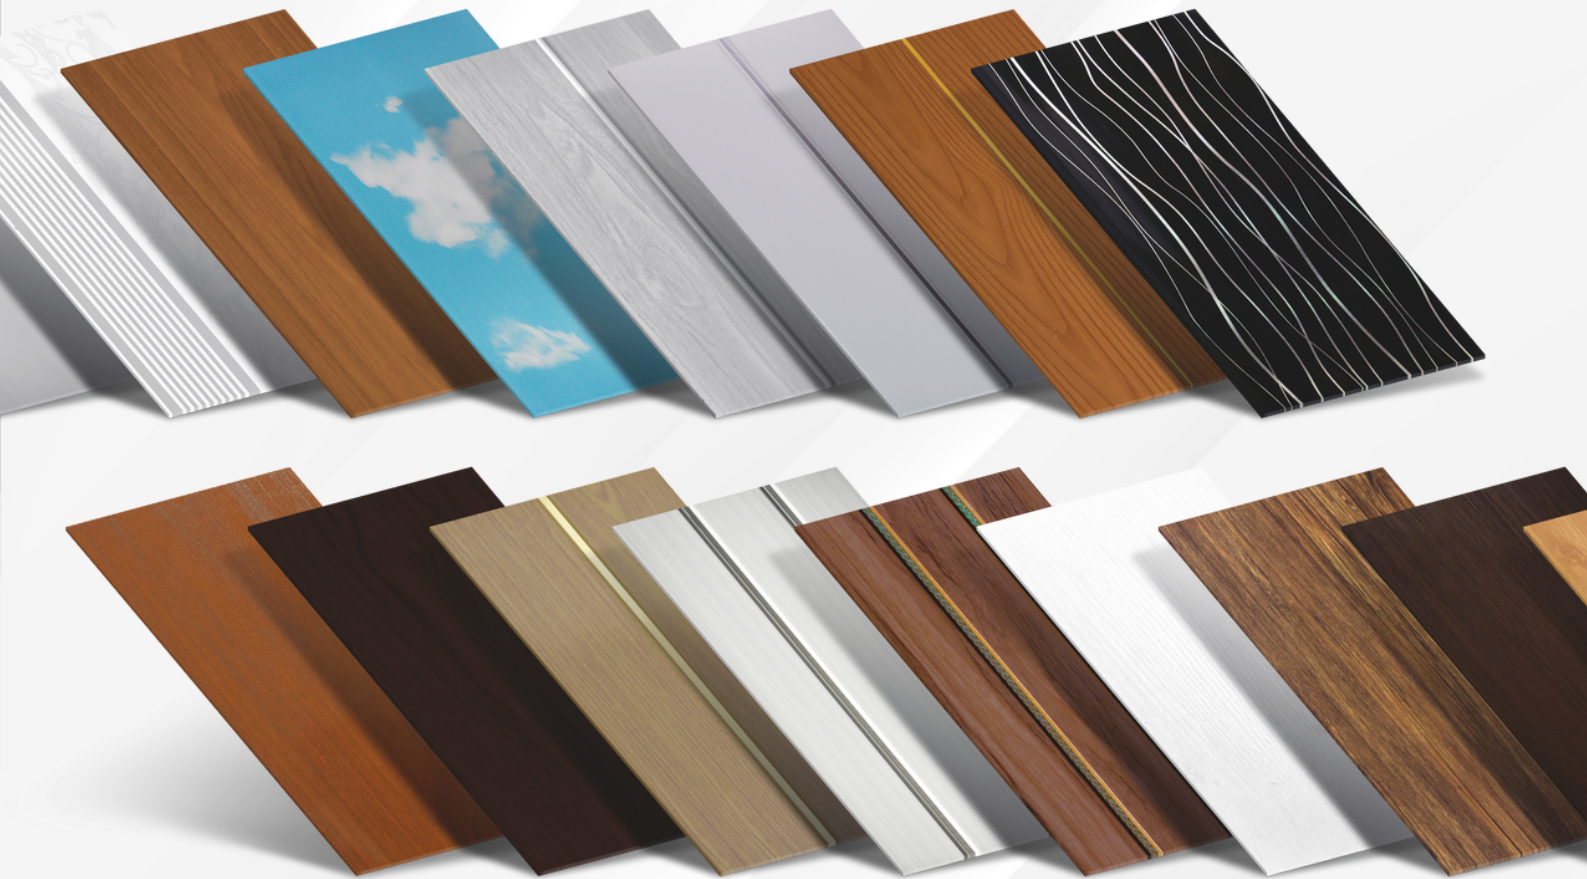

# PRODUCT CATALOGUE

**DE Plafon**  
Specialis Plafon PVC

Anti Jamur

Anti Rayap

Tidak  
Merambat Api

Anti Air

Pemasangan  
Cepat

Perawatan  
Mudah

# DE Premium

---

Size:

*DE701 – DE711 : 6m x 30cm x 7,5 – 8mm*  
*DE900 – DE904 : 6m x 25cm x 7,5 – 8mm*

**DE701**

**DE711**

**DE900**

**DE900W**

# DE Brown Series

---

Size:

6m x 25cm x 7,5 – 8mm

**DE810**

**DE812**

**DE813**

# DE White Series

Size:

6m x 25cm x 7,5 - 8mm

**DE800**

**DE801**

**DE802**

**DE803**

**DE805**